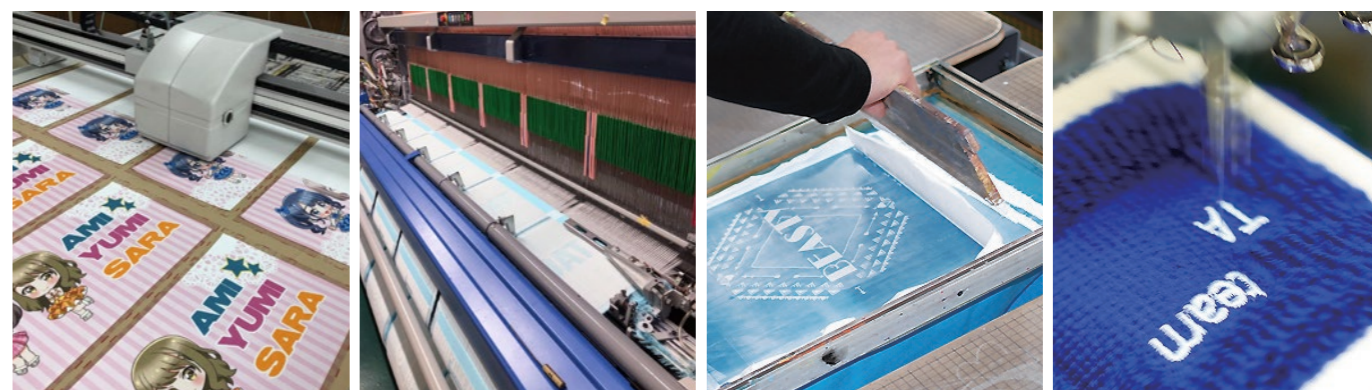

湯のみ

湯のみ <28-YN>
本体サイズ:約7cm×9.5cm<約220g>
デザイン有効サイズ:17cm×7cm

＼ 想いをカタチにする多彩な方法をご用意しております! ／