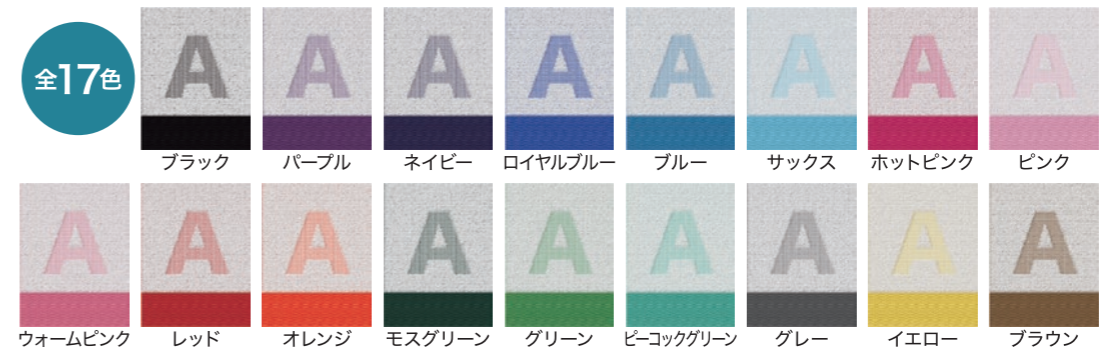

選べる糸色

<カラー濃淡イメージ図>

凸部分 凹部分 両端部分
※左記および上記カラーはイメージです。
※印刷の都合上、実際の糸色と多少カラーが異なる場合がございます。

仕上り

本体仕上り

文字やデザインは凹部で表現します。立体的な仕上りが魅力です。
※ご使用前に一度洗濯していただくと、より吸水力が高まります。

CGイメージ
CG画像で仕上りイメージをご覧いただけます。

端部分へ文字入れ