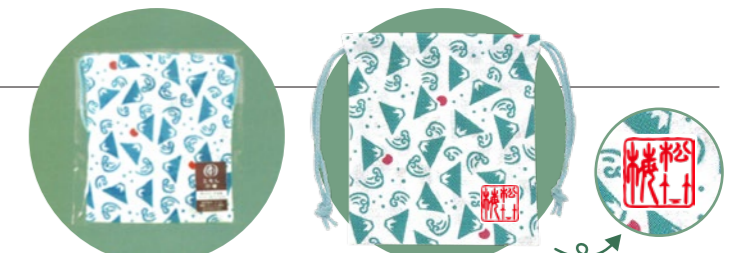

<KS-C> サウナ

<KS-D> キャンプ

イラストを拡大して
見ることができます

小紋柄巾着

【サイズ】約12×13cm 【染】顔料プリント
【素材】綿100% 【包装】シール付袋入り
【生地】文

日本製

パッケージイメージ

名入れ加工を承ります