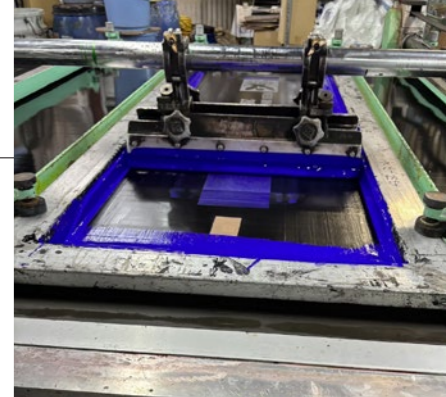

染料スクリーンプリント

タオル全面に、色鮮やかなデザインを表現することができます。メッシュ生地を貼った版から、インクを押し出して生地にプリントします。染めるインクを使うため、多少滲みがあり細かい表現はできませんが、色落ちしにくく中まで着色します。色を定着させるための蒸しや洗いの工程があり、やわらかく仕上がります。グラデーションは表現できません。

加工工程

動画で詳しく解説

本体の特徴

シャーリングタオル

表面のパイル (糸のループ) を刈り、ピロード調にする事により、デザインをキレイに表現できます。また、肌触りが良く、高級感があります。