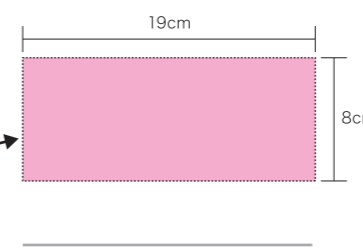

[P68] マグカップ&湯のみ

マグカップ