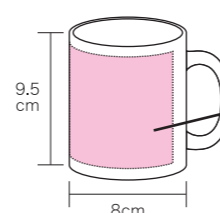

ボディタオル ジョイウォッシュ ラージ <BOS-FTL>
 本体サイズ:約37cm×100cm<約57g>
 デザイン有効サイズ:33cm×96cm

[P66] 風呂敷

風呂敷 <FR-01>
 本体サイズ:約70cm×70cm<約72g>
 デザイン有効サイズ:66cm×66cm

風呂敷 <FR-02>
 本体サイズ:約70cm×70cm<約72g>
 デザイン有効サイズ:66cm×66cm

[P67] お守り

Sサイズ <OR-AMS>
 本体サイズ:約3cm×4cm
 デザイン有効サイズ:2.4cm×3.3cm
Mサイズ <OR-AMM>
 本体サイズ:約4cm×5cm
 デザイン有効サイズ:3.2cm×4.2cm
Lサイズ <OR-AML>
 本体サイズ:約5cm×8cm
 デザイン有効サイズ:4cm×7cm

この位置がお守りの底になります

[P68] マグカップ&湯のみ

マグカップ

マグカップ <28-MG>
 本体サイズ:約8cm×9.5cm<約298g>
 デザイン有効サイズ:19cm×8cm