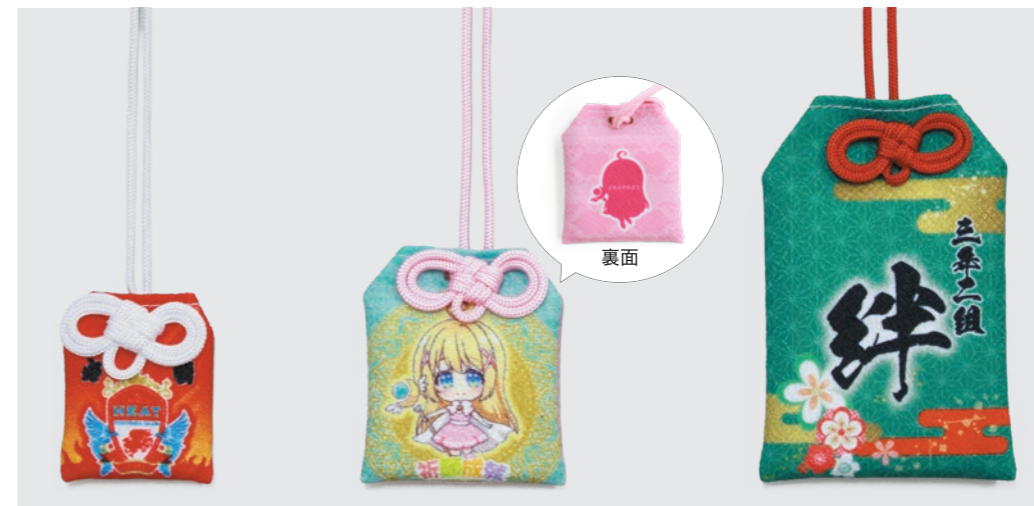

本体の特徴

仕上りの特徴

染料インクという柔らかいインクを使用している為、ベタのデザインでも生地の風合いを損なう事無くプリントする事ができます。また繊維の奥までインクが染まり浸透しているため、発色が良いのも特徴です。

願いや想いをかたちに。世界にひとつだけのお守りグッズ。

お守り

納期 **15** ~ 営業日
最小ロット **1** ~ 体

※納期設定は<デザイン完成版下>入稿後の日数となります。

Sサイズ <OR-AMS> Mサイズ <OR-AMM> Lサイズ <OR-AML>