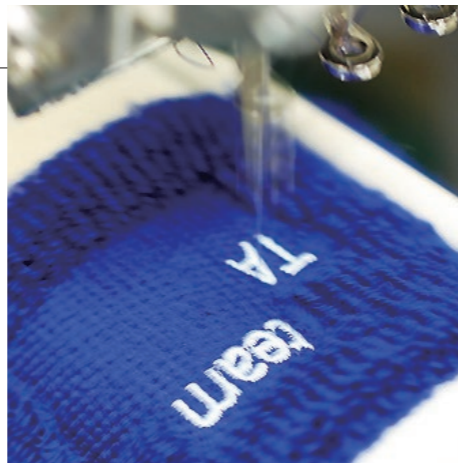

※リストバンドデザイン&画像はイメージです。 ※プリント可能範囲・デザインの有効サイズなどはP76をご参照ください。

本体の特徴

スポーツ時の汗取りや、手首の保護に最適な日本製リストバンド。刺繍でデザインをお入れすることができます。また、名前や番号を個別に入れることもできるので、チームやグループのオリジナルグッズとして大変人気です。

- 本体パイル地使用

刺繍の仕上り

複雑で細かいデザインは不向きですが、高級感があります。デザイン・刺繍の面積によって単価が変わります。

本体サイズ

「レギュラー」と「ロング」の2種類ございます。

加工方法

刺繍

ご希望のカラーを32色の中から近い色系で刺繍します。ネーム刺繍は1個から、オリジナル刺繍は10個から可能です。

- 刺繍糸のカラーはP81をご参照ください。

ファッションやイベントにも映える、手首にフルカラーのアクセント。

リストバンド<プリント>