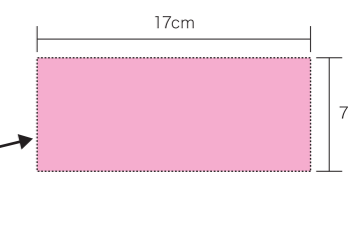

デザイン有効サイズ

デザイン有効サイズ
 文字入れ部分
 色付け可能範囲

[P60] ひんやりシリーズ [P62] あったかシリーズ [P64] マルチクリーナークロス [P65] ボディタオル ジョイウォッシュ
[P66] 風呂敷 [P67] お守り [P68] マグカップ&湯のみ

[P60] ひんやりシリーズ

冷感タオル

冷感タオル <COS-FT>
本体サイズ:約30cm×90cm<約45g>
デザイン有効サイズ:26cm×86cm

冷感ブランケット

冷感ブランケット <23-RBK>
本体サイズ:約70cm×100cm<約300g>
デザイン有効サイズ:63cm×92cm

[P62] あったかシリーズ

ボアブランケット

ボアブランケット <23-BBK>
本体サイズ:約70cm×100cm<約265g>
デザイン有効サイズ:58cm×88cm

ふわふわ毛布

マフラー <23-MF>
本体サイズ:約20cm×120cm<約80g>
デザイン有効サイズ:16cm×114cm

ブランケット <23-BK>
本体サイズ:約70cm×100cm<約230g>
デザイン有効サイズ:58cm×88cm

BIGブランケット <23-BB>
本体サイズ:約100cm×140cm<約500g>
デザイン有効サイズ:90cm×120cm

[P64] マルチクリーナークロス

マルチクリーナークロスA <27-A>
本体サイズ:約20cm×20cm<約12g>
デザイン有効サイズ:18cm×18cm

マルチクリーナークロスB <27-B>
本体サイズ:約18cm×15cm<約8g>
デザイン有効サイズ:16cm×13cm

[P65] ボディタオル ジョイウォッシュ

ボディタオル ジョイウォッシュ <BOS-FT>
本体サイズ:約30cm×90cm<約54g>
デザイン有効サイズ:26cm×86cm

ボディタオル ジョイウォッシュ ラージ <BOS-FTL>
本体サイズ:約37cm×100cm<約57g>
デザイン有効サイズ:33cm×96cm

[P66] 風呂敷

風呂敷 <FR-01>
本体サイズ:約70cm×70cm<約72g>
デザイン有効サイズ:66cm×66cm

風呂敷 <FR-02>
本体サイズ:約70cm×70cm<約72g>
デザイン有効サイズ:66cm×66cm

[P67] お守り

Sサイズ <OR-AMS>
本体サイズ:約3cm×4cm
デザイン有効サイズ:2.4cm×3.3cm
Mサイズ <OR-AMM>
本体サイズ:約4cm×5cm
デザイン有効サイズ:3.2cm×4.2cm
Lサイズ <OR-AML>
本体サイズ:約5cm×8cm
デザイン有効サイズ:4cm×7cm

この位置がお守りの底になります

[P68] マグカップ&湯のみ

マグカップ

マグカップ <28-MG>
本体サイズ:約8cm×9.5cm<約298g>
デザイン有効サイズ:19cm×8cm

湯のみ

湯のみ <28-YN>
本体サイズ:約7cm×9.5cm<約220g>
デザイン有効サイズ:17cm×7cm

＼ 想いをカタチにする多彩な方法をご用意しております! ／