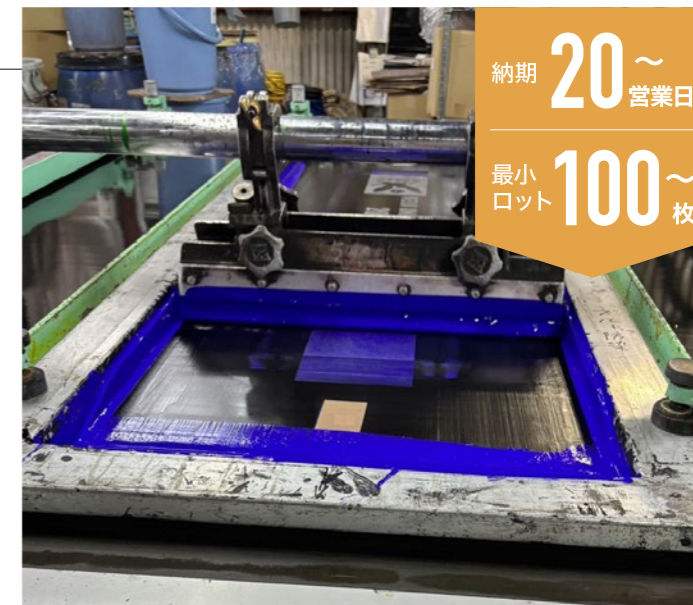

スクリーンプリント (染料)

本体全面に、色鮮やかなデザインを表現することができます。メッシュ生地を貼った版から、インクを押し出して生地にプリントします。染めるインクを使うため、多少滲みがあり細かい表現はできませんが、色落ちしにくく中まで着色します。色を定着させるための蒸しや洗いの工程があり、やわらかく仕上がります。グラデーションは表現できません。