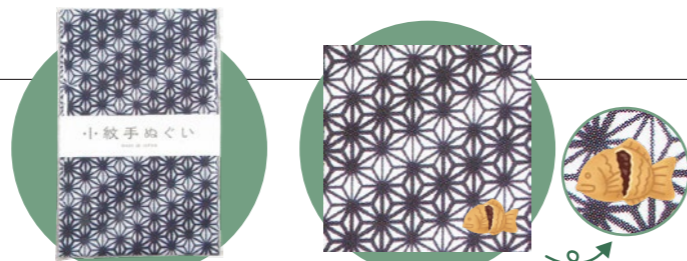

伝統的な柄や実用的なデザインをプリントした、便利なアイテム。

手ぬぐい・巾着シリーズ (柄入り)

納期 **3** ~ 営業日
最小ロット **10** ~ 枚

小紋柄手ぬぐい

【サイズ】約33×90cm 【染】顔料プリント
【素材】綿100% 【包装】袋入り
【生地】文

日本製

パッケージイメージ

名入れ加工を承ります

※納期設定は<デザイン完成版下>入稿後の日数となります。