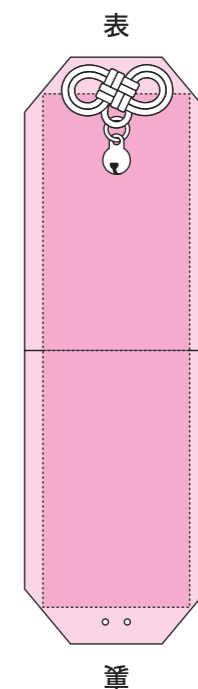

ボディタオル ジョイウォッシュ ラージ <BOS-FTL>
 本体サイズ:約37cm×100cm<約57g>
 デザイン有効サイズ:33cm×96cm

[P66] 風呂敷

風呂敷 <FR-01>
 本体サイズ:約70cm×70cm<約72g>
 デザイン有効サイズ:66cm×66cm

風呂敷 <FR-02>
 本体サイズ:約70cm×70cm<約72g>
 デザイン有効サイズ:66cm×66cm

[P67] お守り

Sサイズ <OR-AMS>
 本体サイズ:約3cm×4cm
 デザイン有効サイズ:2.4cm×3.3cm
Mサイズ <OR-AMM>
 本体サイズ:約4cm×5cm
 デザイン有効サイズ:3.2cm×4.2cm
Lサイズ <OR-AML>
 本体サイズ:約5cm×8cm
 デザイン有効サイズ:4cm×7cm

この位置がお守りの底になります

[P68] マグカップ&湯のみ

マグカップ

マグカップ <28-MG>
 本体サイズ:約8cm×9.5cm<約298g>
 デザイン有効サイズ:19cm×8cm