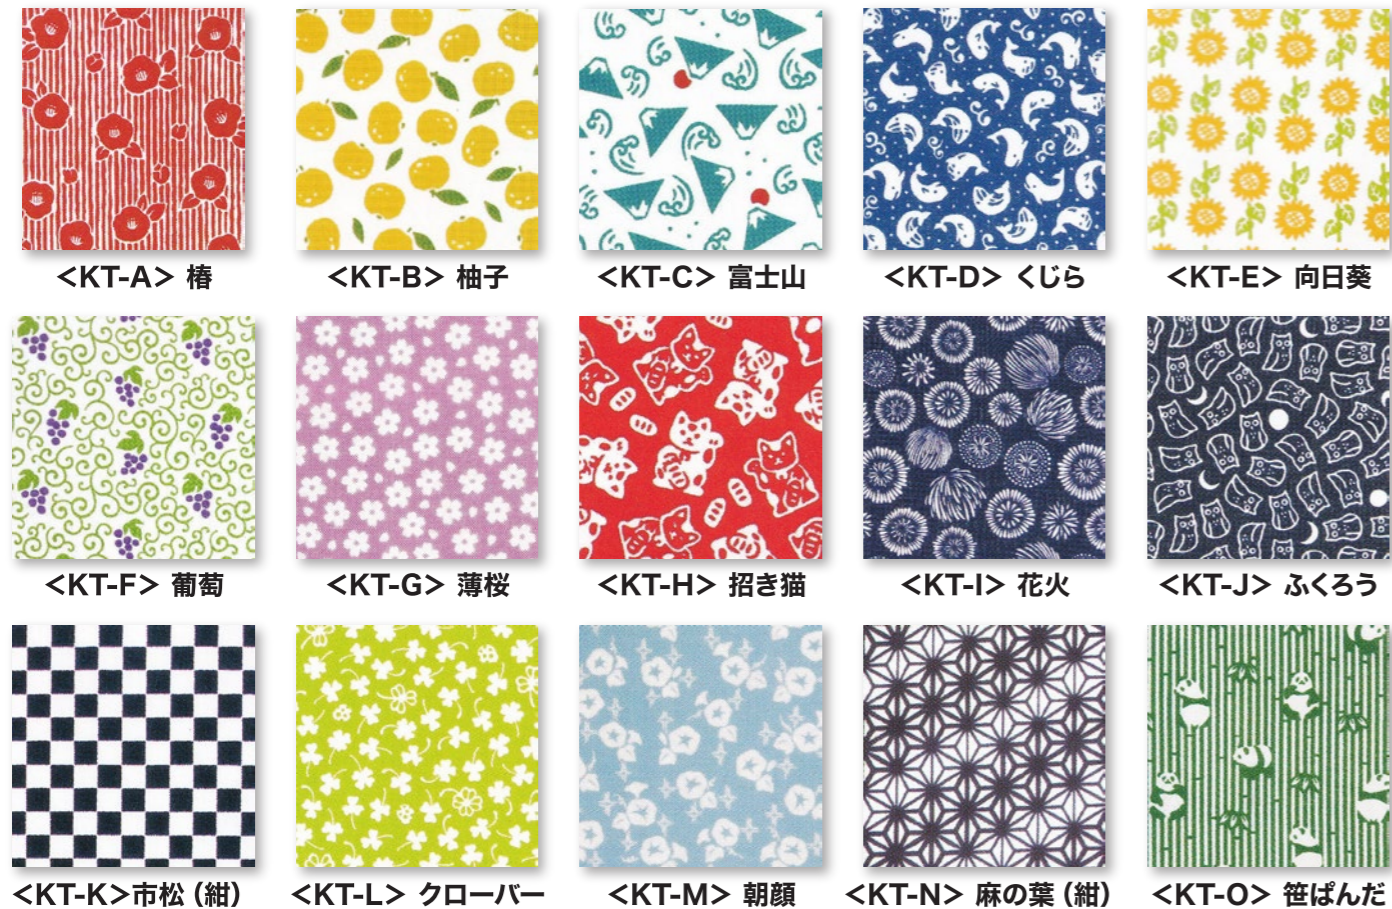

小紋柄手ぬぐい

【サイズ】約33×90cm 【染】顔料プリント
【素材】綿100% 【包装】袋入り
【生地】文

日本製

パッケージイメージ

名入れ加工を承ります

※納期設定は<デザイン完成版下>入稿後の日数となります。

裏返しプリント

伝統的な柄から、かわいい柄まで豊富に取り揃えております。手ぬぐいに、雑貨生地に、色々な用途でお使いください。