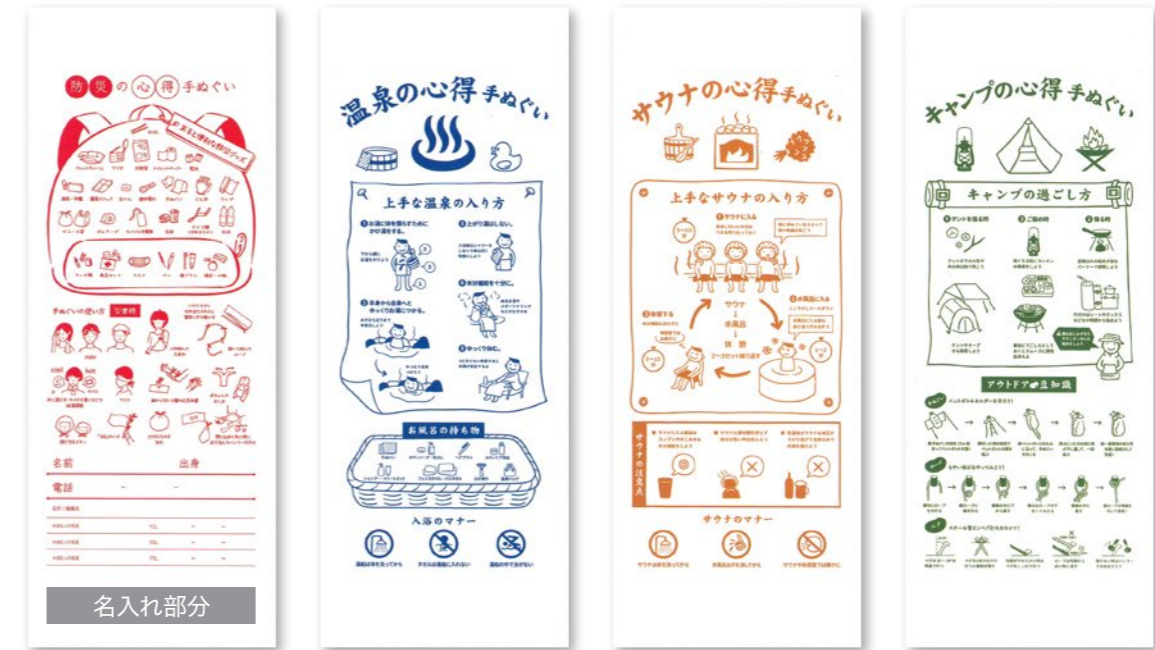

シーン別手ぬぐい

災害・温泉・サウナ・キャンプなど、様々なシーンの「心得」が書かれた手ぬぐいです。

【サイズ】約34×90cm 【染】顔料プリント
【素材】綿100% 【包装】封入紙付き袋入り
【生地】岡

日本製

パッケージイメージ 名入れ加工を承ります

※納期設定は<デザイン完成版下>入稿後の日数となります。

<KS-A> 防災の心得

<KS-B> 温泉