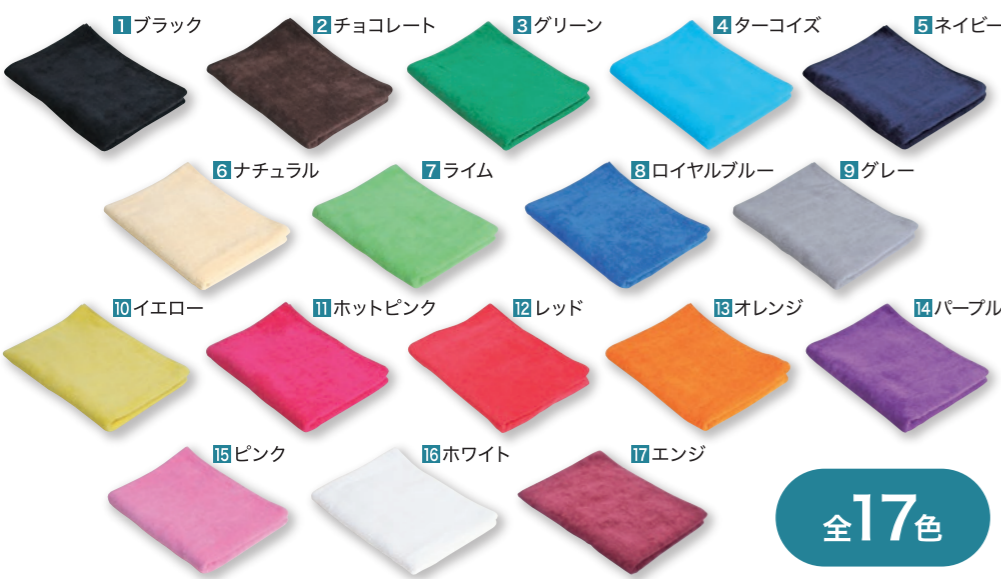

ボディカラーイメージ

全17色