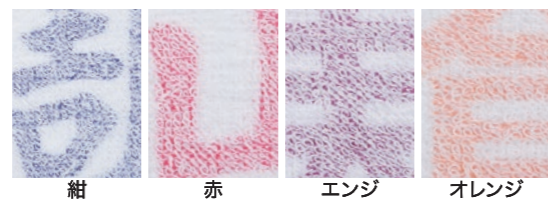

選べるプリント色 全4色