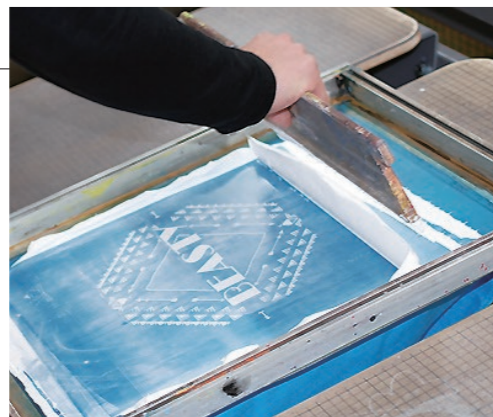

00302-ADP

※本体のデザイン&画像はイメージです。

選べる本体バリエーション
P46~P47に一般的な本体を掲載しております。掲載商品以外にも様々な種類がございますので、ご希望の商品をお問い合わせください。

加工方法

ハンスクリーンプリント

インクの滲みが少ないため、ロゴマークや文字などのデザインを美しく表現できます。メッシュ生地を張った版から、インクを押し出して生地にプリントします。色数分の版が必要であるため、シンプルなデザインで色数が少なく、安価で大量にプリントしたい場合におススメです。グラデーションは表現できません。