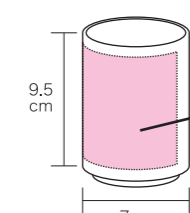

デザイン有効サイズ

デザイン有効サイズ
 文字入れ部分
 色付け可能範囲

[P60] ひんやりシリーズ [P62] あったかシリーズ [P64] マルチクリーナークロス [P65] ボディタオル ジョイウォッシュ
[P66] 風呂敷 [P67] お守り [P68] マグカップ&湯のみ

[P60] ひんやりシリーズ

冷感タオル

冷感タオル <COS-FT>
本体サイズ:約30cm×90cm<約45g>
デザイン有効サイズ:26cm×86cm

冷感ブランケット

冷感ブランケット <23-RBK>
本体サイズ:約70cm×100cm<約300g>
デザイン有効サイズ:63cm×92cm

[P62] あったかシリーズ

ボアブランケット

ボアブランケット <23-BBK>
本体サイズ:約70cm×100cm<約265g>
デザイン有効サイズ:58cm×88cm

ふわふわ毛布

マフラー <23-MF>
本体サイズ:約20cm×120cm<約80g>
デザイン有効サイズ:16cm×114cm

ブランケット <23-BK>
本体サイズ:約70cm×100cm<約230g>
デザイン有効サイズ:58cm×88cm

BIGブランケット <23-BB>
本体サイズ:約100cm×140cm<約500g>
デザイン有効サイズ:90cm×120cm

[P64] マルチクリーナークロス

マルチクリーナークロスA <27-A>
本体サイズ:約20cm×20cm<約12g>
デザイン有効サイズ:18cm×18cm

マルチクリーナークロスB <27-B>
本体サイズ:約18cm×15cm<約8g>
デザイン有効サイズ:16cm×13cm

[P65] ボディタオル ジョイウォッシュ

ボディタオル ジョイウォッシュ <BOS-FT>
本体サイズ:約30cm×90cm<約54g>
デザイン有効サイズ:26cm×86cm

ボディタオル ジョイウォッシュ ラージ <BOS-FTL>
本体サイズ:約37cm×100cm<約57g>
デザイン有効サイズ:33cm×96cm

[P66] 風呂敷

風呂敷 <FR-01>
本体サイズ:約70cm×70cm<約72g>
デザイン有効サイズ:66cm×66cm

風呂敷 <FR-02>
本体サイズ:約70cm×70cm<約72g>
デザイン有効サイズ:66cm×66cm

[P67] お守り

Sサイズ <OR-AMS>
本体サイズ:約3cm×4cm
デザイン有効サイズ:2.4cm×3.3cm
Mサイズ <OR-AMM>
本体サイズ:約4cm×5cm
デザイン有効サイズ:3.2cm×4.2cm
Lサイズ <OR-AML>
本体サイズ:約5cm×8cm
デザイン有効サイズ:4cm×7cm

この位置がお守りの底になります

[P68] マグカップ&湯のみ

マグカップ

マグカップ <28-MG>
本体サイズ:約8cm×9.5cm<約298g>
デザイン有効サイズ:19cm×8cm

湯のみ

湯のみ <28-YN>
本体サイズ:約7cm×9.5cm<約220g>
デザイン有効サイズ:17cm×7cm

＼ 想いをカタチにする多彩な方法をご用意しております! ／