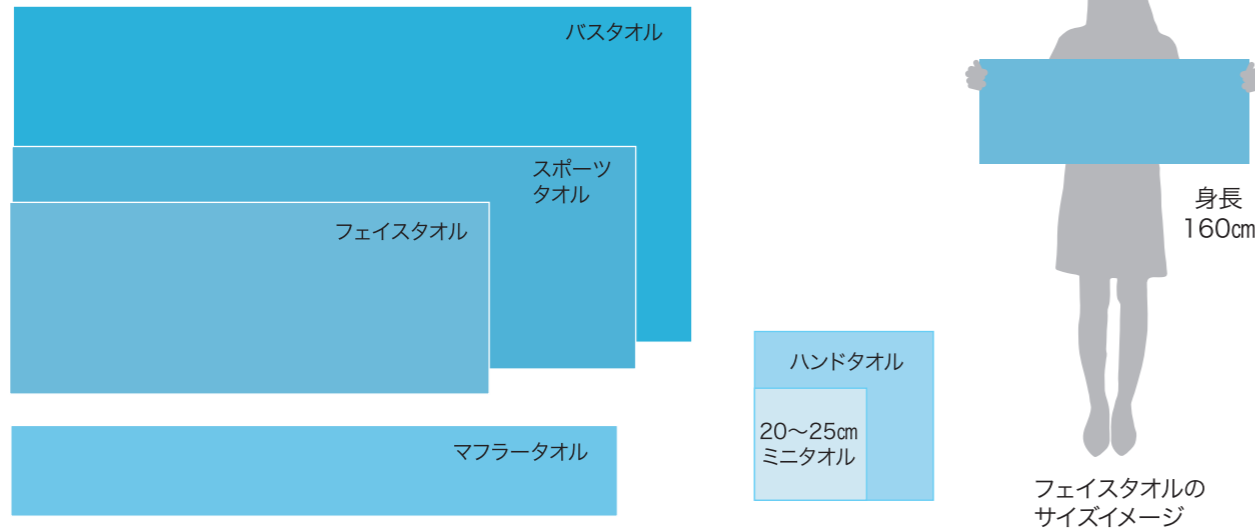

デザイン有効サイズ

デザイン有効サイズ
 文字入れ部分

 色付け可能範囲

[P6] フルカラープリントタオル デラックス
 [P10] フルカラープリントタオル グラフィック

[P8] フルカラープリントタオル エコスPEED
 [P12] プリントタオル ワクワク

タオルサイズイメージ 各種タオルのサイズ感見本です。実際の比率とは若干違いがあります。

バスタオル

お風呂上りに体を拭くのに最適なサイズです。十分な大きさで、インパクトあるグッズとしてもおすすめです。

フェイスタオル

もっとも一般的なサイズです。手や顔を拭くのに最適で、利便性に優れているため、様々なシーンで活躍できます。

ハンドタオル

来客用や外出時の携帯用にも使いやすい、多目的なサイズです。ゲストタオルと呼ばれることもあります。

スポーツタオル

肩に羽織って丁度良いサイズです。動いても肩から落ちず、スポーツや野外ライブに最適です。

マフラータオル

長くて幅が狭いので、肩にかけても邪魔になりません。スポーツ観戦や音楽ライブなどに最適です。